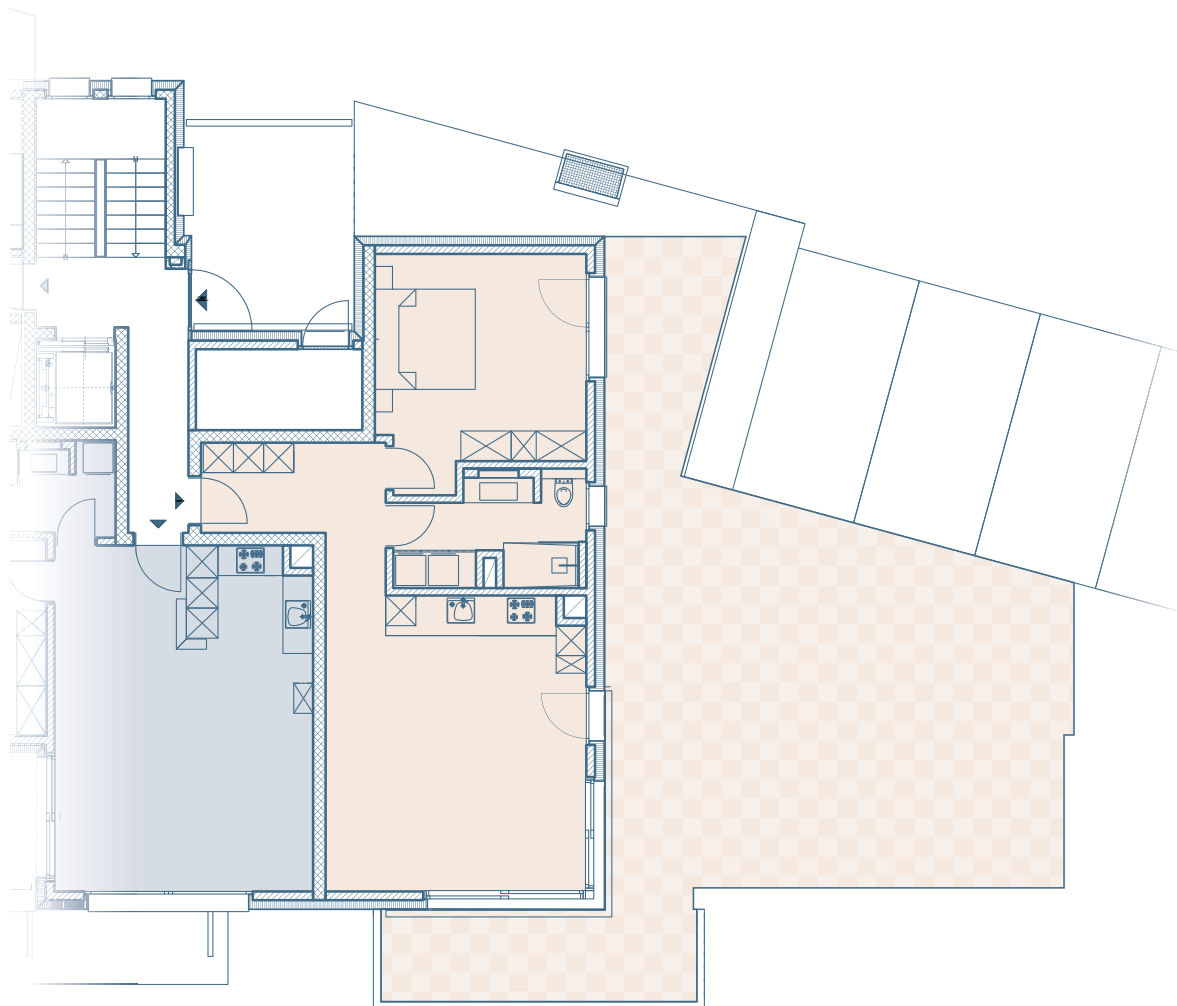

RESIDENZ SPEERSTRASSE RICHTERSWIL

residenz-speerstrasse.ch

ERDGESCHOSS WOHNUNG E 02

- 86 qm Wohnfläche
- 78 qm Garten
- Balkon / Terrasse
- Stellplatz in der Tiefgarage und Kellerraum