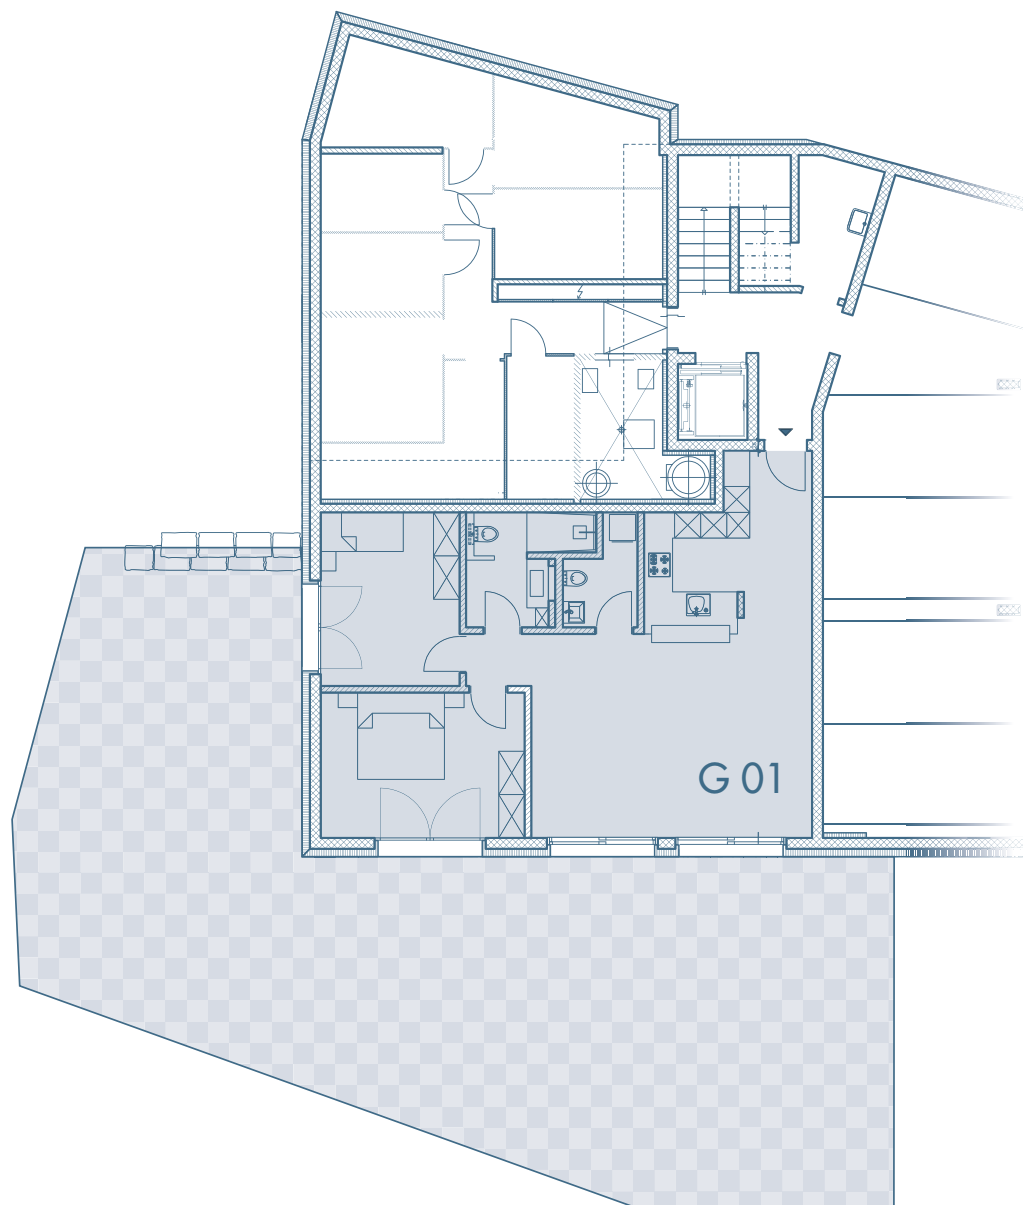

RESIDENZ SPEERSTRASSE RICHTERSWIL

residenz-speerstrasse.ch

GARTENGESCHOSS WOHNUNG G 01

- 119 qm Wohnfläche
- 168 qm Garten
- Stellplatz in der Tiefgarage und Kellerraum

G 01 134.4 m²